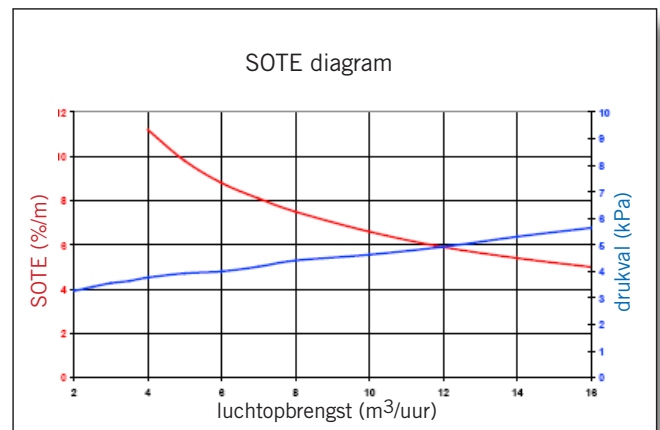

Beluchtingmembranen hebben een economisch ontwerp, zijn eenvoudig te installeren en zorgen voor een continu beluchtingproces.

Energiebesparingen tot 10%

Door de juiste combinatie van materiaal en perforatiepatroon is met de beluchtingmembranen een besparing van 10% op benodigd zuurstof te realiseren. Voor ieder type beluchtingmembraan en complete diffuser is een SOTE (Standard Oxygen Transfer Efficiency) diagram verkrijgbaar om optimale zuurstof afgifte, drukval en daarmee gepaard gaande besparing te bepalen.