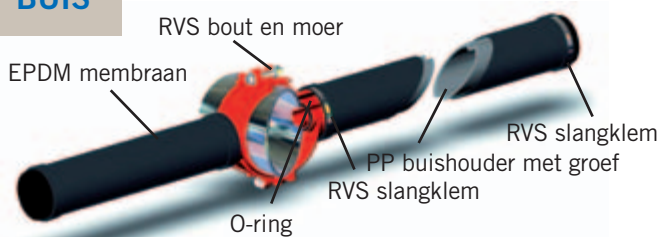

Fijnbellen beluchtingmembranen voor waterzuivering

ERIKS introduceert buis- en disc beluchtingmembranen (diffuser) voor de fijnbellenbeluchting in riool- en afvalwaterzuiveringsinstallaties.

Alle beluchtingmembranen zijn gefabriceerd van hoogwaardig EPDM rubber membranen met microscopisch klein geperforeerde gaatjes voor een **optimale** en **energiebesparende beluchting** van zuiveringsbassins.

Beluchtingmembranen hebben een economisch ontwerp, zijn eenvoudig te installeren en zorgen voor een continu beluchtingproces.

Energiebesparingen tot 10%

Door de juiste combinatie van materiaal en perforatiepatroon is met de beluchtingmembranen een besparing van 10% op benodigd zuurstof te realiseren. Voor ieder type beluchtingmembraan en complete diffuser is een SOTE (Standard Oxygen Transfer Efficiency) diagram verkrijgbaar om optimale zuurstof afgifte, drukval en daarmee gepaard gaande besparing te bepalen.

BUIS

Buis beluchtingmembraan JAI EPDM

- nauwkeurig perforatiepatroon garandeert hoge zuurstofafgifte
- minimaal drukverlies door speciale PP houderbuis
- verkrijgbaar in lengtes 200 t/m 1200 mm
- aan te sluiten op ronde en vierkante pijpsystemen
- ook in Silicone, Viton®, Polyurethaan verkrijgbaar