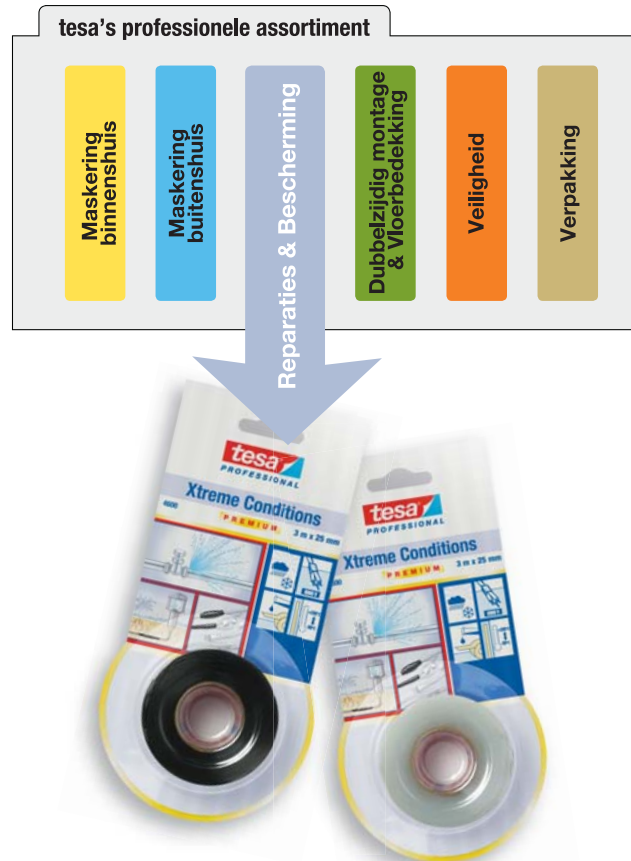

Xtreme Conditions

PREMIUM

tesa® introduceert een nieuw product voor zeer veeleisende toepassingen:

Xtreme Conditions is de perfecte tape voor ambachtslieden, elektriciens, loodgieters, of elke andere vakman die weleens te maken heeft met extreme omstandigheden. Door zijn veelzijdige eigenschappen is Xtreme Conditions het product die uw werk makkelijker, sneller en beter maakt.

Alle voordelen in één en dezelfde tape:

- De tape bevat geen kleefmassa, maar kleeft op zichzelf dankzij siliconen in de vorm van een zelfvulkaniserende tape
- Uitstekend bestand tegen brandbare materialen, oliën, zuren, oplosmiddelen, zout water, UV-straling en extreme temperaturen (-60 ° tot 260 ° C)
- Het is een flexibel materiaal dat zich aanpast aan elke ondergrond
- Onmiddellijke afdichting. Geen droogtijd nodig
- Tot 8000 V elektrische weerstand
- Voor permanente en tijdelijke toepassingen – schoon verwijderbaar