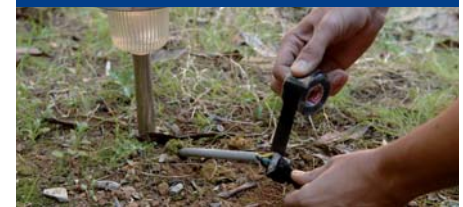

Elektrische isolatie buiten

UV-bestendigheid en waterdicht