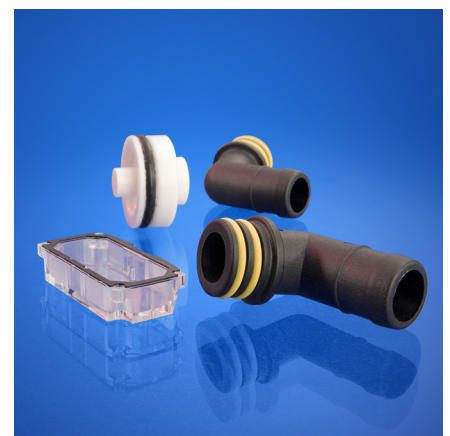

Meer informatie

Wilt u meer informatie over de mogelijkheden van en de besparingen op assemblage en engineering van uw rubber en kunststof componenten? Neem dan contact op met de specialisten van ERIKS, T (072) 514 18 33/66 of kijk op www.eriks.nl

kennis maakt het verschil