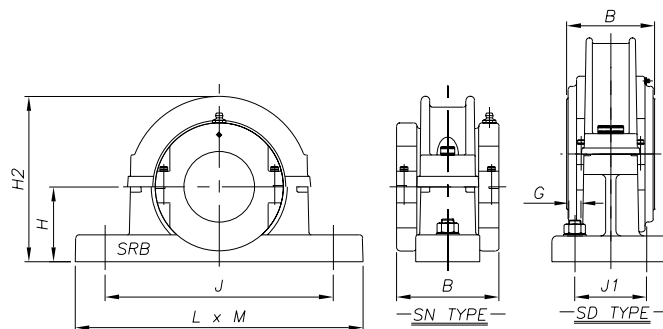

Bespaar op kosten door SN/SD blokken om te zetten naar SRB blokken

www.eriks.nl - www.revolvo.com

SRB REF	SN / SD REF	H	H2	B	J x J1	L x M	G	SHAFT SIZE		
SN01	SN 508	60	135	84	170	205 x 60	12	ø 35		
	SN 509							ø 40		
SN02	SN 511	70	155	96	210	255 x 70	16	ø 50		
	SN 512							ø 55		
SN 03	SN 513	80	180	102	234	275 x 70 280 x 70	16	ø 60		
SN 03A	SN 515							ø 65		
SN 04	SN 516	95	208	112	260	315 x 90	20	ø 70		
	SN 517							ø 75		
SN 05	SN 518	100	230	134	290	345 x 100	20	ø 80		
SN 05A	SN 519	112	242					ø 85		
SN 05B	SN 520					320	380 x 110	24	ø 90	
SN 06	SN 522	125	265	132	350	410 x 120	24	ø 100		
SN 07	SN 524	140	300	140	350	410 x 120	24	ø 110		
SN 07A	SN 526	150	310		380	445 x 130		ø 115		
SN 08	SN 528	150	354	154	420	500 x 150	30	ø 125		
SN 09	SN 530	160	369	166	450	530 x 160	30	ø 135		
SN 09A	SN 532	170	379	166	470	550 x 160	30	ø 140		
SD 10	SD 3134	170	379	172	430 x 100	510 x 180	24	ø 150		
SD 11	SD 3136	180	396	172	450 x 110	530 x 190	24	ø 160		
SD 12	SD 3138	190	417	172	480 x 120	560 x 210	24	ø 170		
SD 12A	SD 3140	210	437		510 x 130	610 x 230	30	ø 180		
SD 13	SD 3144	220	457	172	540 x 140	640 x 240	30	ø 200		
SD 14	SD 3148	240	510	176	600 x 150	700 x 260	30	ø 220		
SD 15	SD 3152	260	545	188	650 x 160	770 x 280	36	ø 240		
SD 16	SD 3156	280	589	204	670 x 160	790 x 280	36	ø 260		
SD 16A	SD 3160	300	609		710 x 190	830 x 310		ø 280		
SD 17	SD 3164	320	662		216	750 x 200		880 x 330	36	ø 300

ERIKS Dordrecht
Keerweer 41
3316 KA Dordrecht
T (078) 652 21 21
F (078) 652 21 29
E info.dordrecht@eriks.nl

ERIKS Rotterdam
Sevillaweg 75
3047 AL Rotterdam
T (010) 245 50 00
F (010) 262 06 22
E info.rotterdam@eriks.nl

ERIKS Groningen
Rouaanstraat 8
9723 CD Groningen
T (050) 368 49 49
F (050) 314 62 57
E groningen@eriks.nl

ERIKS Roermond
Albert Einsteinweg 8
6045 GX Roermond
T (0475) 37 22 33
F (0475) 32 75 40
E info.roermond@eriks.nl

kennis maakt het verschil

ERIKS