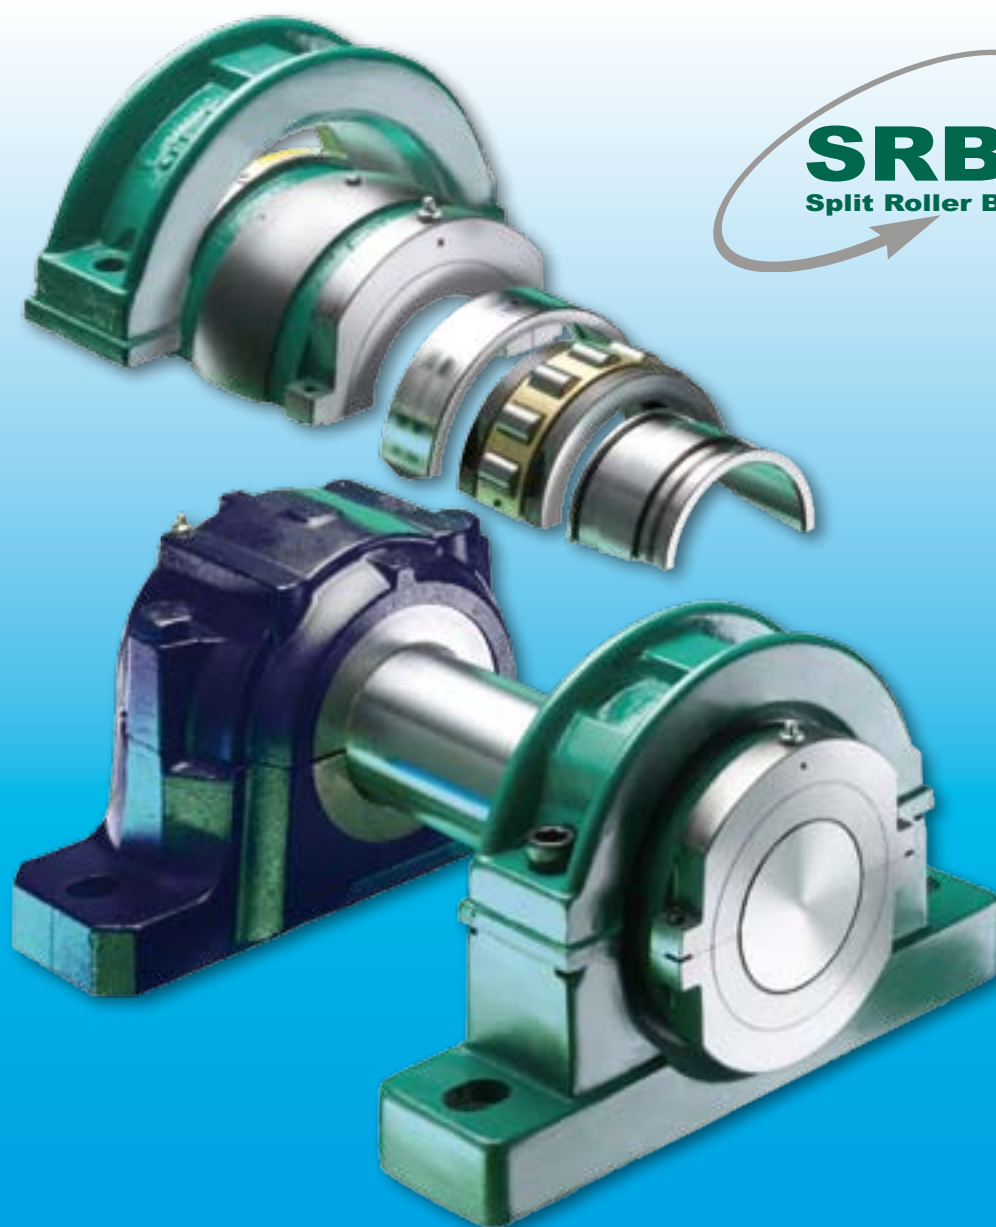

# Bespaar duizenden euro's op downtime

**SRB**  
Split Roller Bearings

Nu uit  
voorraad  
leverbaar!

**SRB / Split Roller Bearings**  
deelbare cilinderlagerunits

## Deelbare cilinderlagerunits

Volledig uitwisselbaar met SN & SD lagerblokken

Het compacte lagerblok van SRB is **de eerste deelbare cilinderlagerunit die uitwisselbaar is met de SN en SD lagerblokken**, waardoor de voordelen van een deelbaar lager binnen een veel groter gebied toepasbaar zijn.

Stilstand wordt door een deelbaar cilinderlager drastisch gereduceerd. Omdat deze lagerblokken qua maatvoering voorheen niet uitwisselbaar waren met de standaard lagerblokken konden deelbare units vaak niet toegepast worden. Dat is nu verleden tijd.