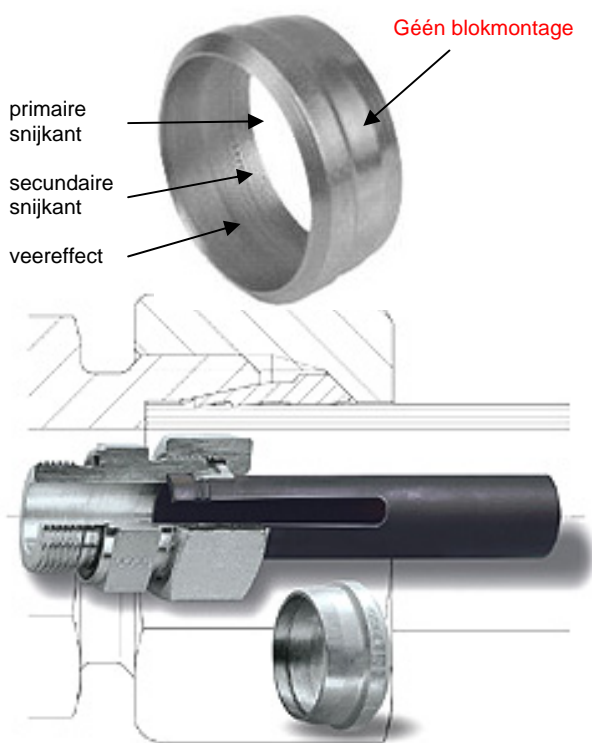

Monteursinstructie

Tot nu toe leverde ERIKS AANDRIJFTECHNIEK alleen de standaard 2S snijring. Vanaf heden kan ook de 2S Plus snijring geleverd worden.

ERIKS Aandrijftechniek levert :

- Complete snijringkoppelingen met standaard VOSS 2S snijring.
- Losse componenten naar keuze VOSS snijring 2S of 2S Plus

WAARSCHUWING:

De mogelijkheid bestaat, dat u nu de standaard 2S snijring en de 2S Plus snijring door elkaar gaat gebruiken. Het gevolg kan zijn dat de snijringkoppelingen niet volgens de juiste voorschriften worden gemonteerd met lekkages tot gevolg!