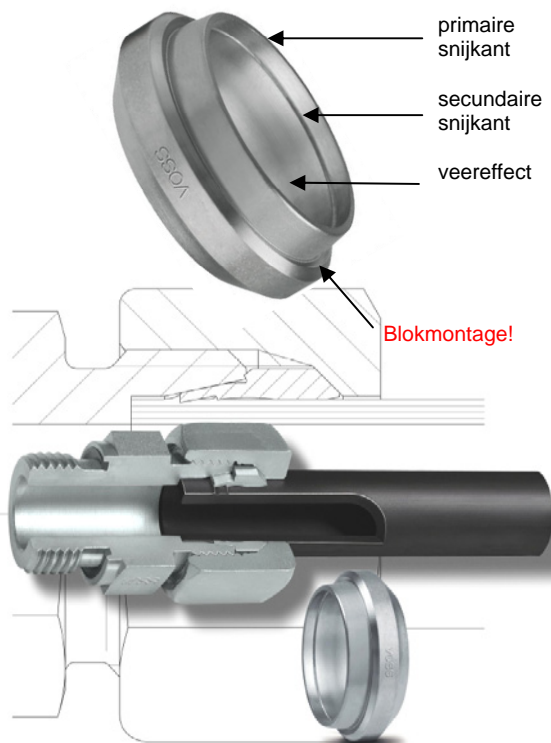

VOSS 2S Plus uitvoering

Hiervoor gelden te allen tijde de VOSS voormontage richtlijnen.

Bij het niet handhaven van de montagerichtlijnen is overmontage onmogelijk. Vast = vast. Ook bij herhaalde de- en montages zal deze regel gelden.

kennis maakt het verschil