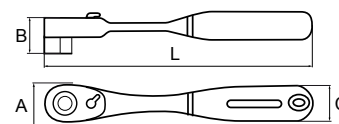

• 8150SL

- Omkeerbare ratel 1/2"
- 72 tanden / 5° actiehoek voor extra sterkte en optimale toegankelijkheid
- Retailverpakking