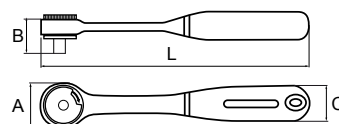

- **6950RN**
- **SB6950RN**

- Omkeerbare ratel 1/4"
- 72 tanden/5° actiehoek voor extra sterkte en optimale toegankelijkheid
- SB = Retailverpakking

- **7750RN**
- **SB7750RN**

- Omkeerbare ratel 3/8"
- 72 tanden/5° actiehoek voor extra sterkte en optimale toegankelijkheid
- SB = Retailverpakking

- **8150RN-1/2**
- **SB8150RN-1/2**

- Omkeerbare ratel 1/2"
- 72 tanden/5° actiehoek voor extra sterkte en optimale toegankelijkheid
- SB = Retailverpakking

						A mm	B mm	C mm	L mm	
6950RN		1	1/4"	72	5	25	26	20	120	95
SB6950RN		1	1/4"	72	5	25	26	20	120	95
7750RN		1	3/8"	72	5	27,5	31	28	202	205
SB7750RN		1	3/8"	72	5	27,5	31	28	202	205
8150RN-1/2		1	1/2"	72	5	40	42,5	34	267	445
SB8150RN-1/2		1	1/2"	72	5	40	42,5	34	267	445